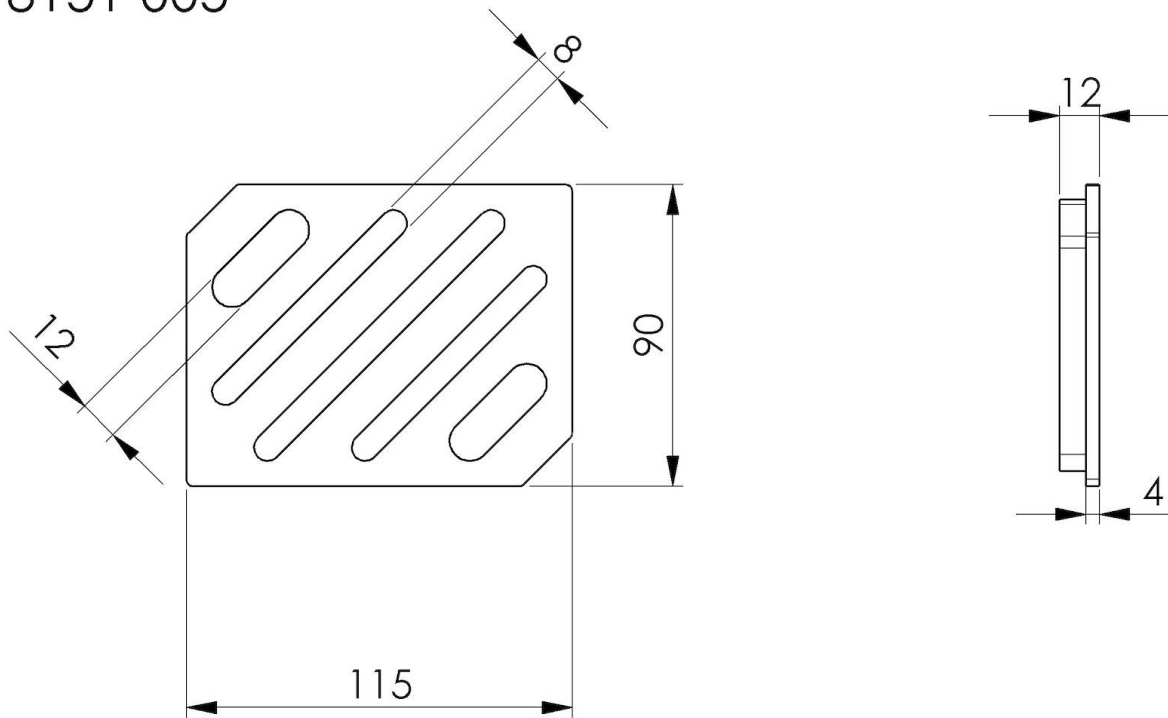

Couvercle noir

Accessoires et compléments

Code: 8151 005

DÉTAILS

Matériau Foster Black Composit

Accessoires éviers Couvercle Black avec plateau

Dimensions 115 x 90 mm

Notes: À utiliser en combinaison avec:
8151 001

DESSINS TECHNIQUES

8151 005

Coperchio black per vaschetta 8151 001
Black lid for tray 8151 001